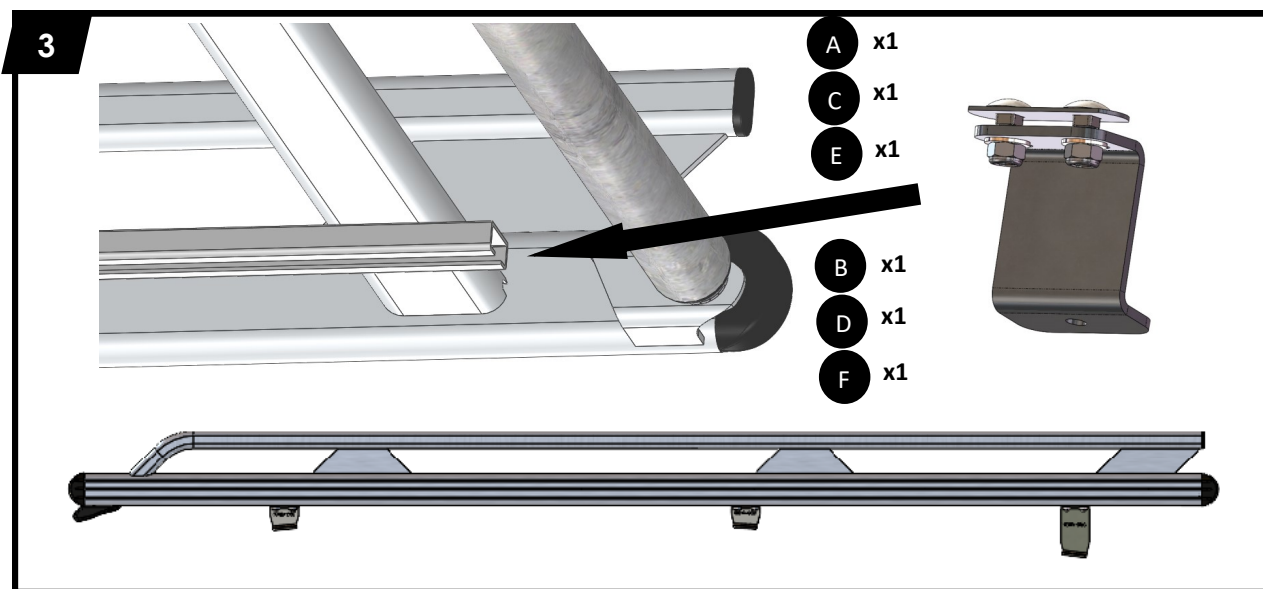

									2 x 13
0521LAP2000	L1	0521AG200	Kg	Kg	Kg	35'			
		135660							

							SA-0521AG						
	A	B	C	D	E	F							
	0521RAG01DZ-ASSGAL	0521RAG01GZ-ASSGAL	0521RAG02DZ-ASSGAL	0521RAG02GZ-ASSGAL	0521RAG03DZ-ASSGAL	0521RAG03GZ-ASSGAL	TH M8*25	RD Ø8 L ISO	RD Ø8 DD	PASSE FIL Ø8	EMBOUT 30*15	MOUSSE L35/30	
	135654	135655	135656	135657	135658	135659	100008	134861	101041	103796	108930	103566	
0521AG200	1x	1x	1x	1x	1x	1x	3x	2x	2x	2x	2x	2x	12x