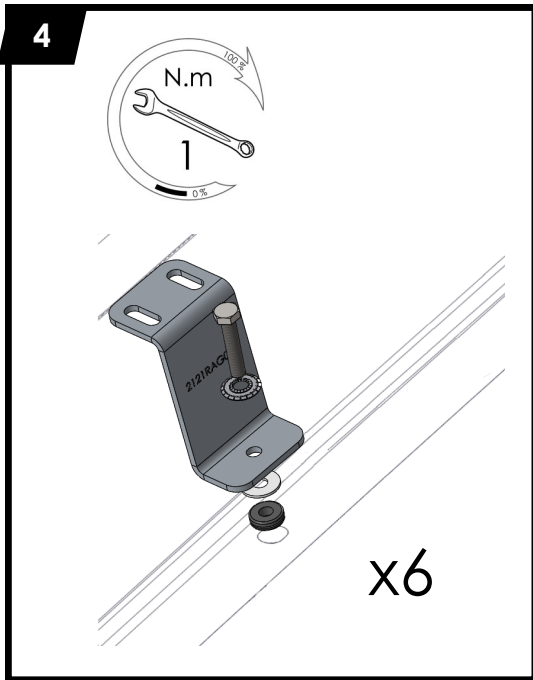

									2 x 13
0521LAP2000	L1	0521AG200	Kg	Kg	Kg	35'			
		135660							

							SA-0521AG						
	A	B	C	D	E	F							
	0521RAG01DZ-ASSGAL	0521RAG01GZ-ASSGAL	0521RAG02DZ-ASSGAL	0521RAG02GZ-ASSGAL	0521RAG03DZ-ASSGAL	0521RAG03GZ-ASSGAL	TH M8*25	RD Ø8 L ISO	RD Ø8 DD	PASSE FIL Ø8	EMBOUT 30*15	MOUSSE L35/30	
	135654	135655	135656	135657	135658	135659	100008	134861	101041	103796	108930	103566	
0521AG200	1x	1x	1x	1x	1x	1x	3x	2x	2x	2x	2x	2x	12x