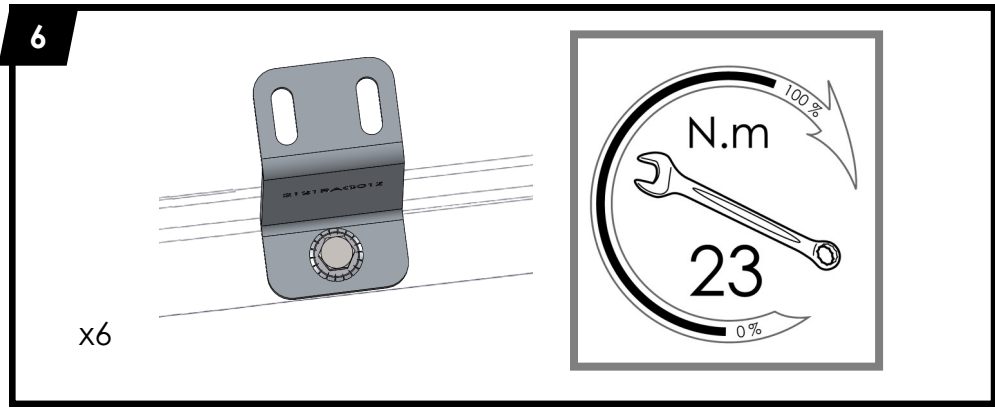

									2 x 13
0521LAP2000	L1	0521AG200	Kg	Kg	Kg	35'			
		135660							

							SA-0521AG						
	A	B	C	D	E	F							
	0521RAG01DZ-ASSGAL	0521RAG01GZ-ASSGAL	0521RAG02DZ-ASSGAL	0521RAG02GZ-ASSGAL	0521RAG03DZ-ASSGAL	0521RAG03GZ-ASSGAL	TH M8*25	RD Ø8 L ISO	RD Ø8 DD	PASSE FIL Ø8	EMBOUT 30*15	MOUSSE L35/30	
	135654	135655	135656	135657	135658	135659	100008	134861	101041	103796	108930	103566	
0521AG200	1x	1x	1x	1x	1x	1x	3x	2x	2x	2x	2x	2x	12x