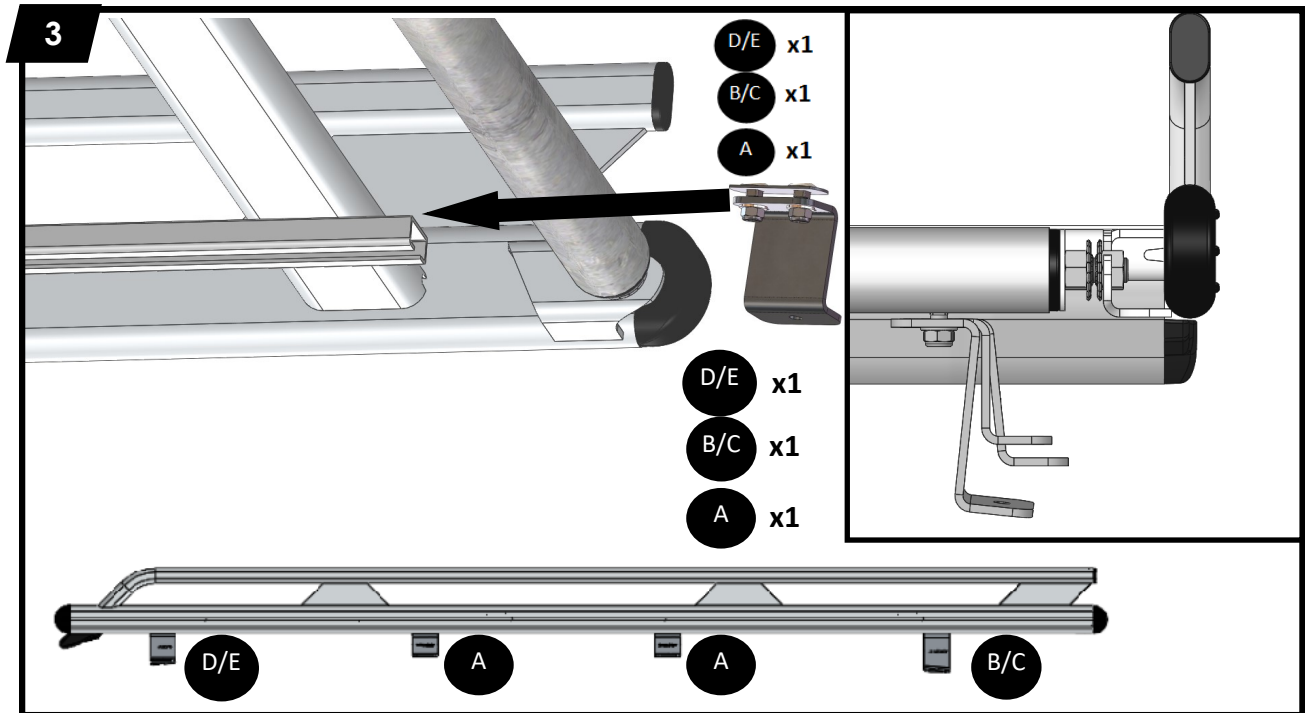

							 1x 13
2121LEP2000	L2 H1	2121EG200	100 kg	28 KG	72 KG	15'	
2121EP2000G	L2 H1			30 KG	70 KG	15'	
2121LYM2000	L2 H1 HAYON			28 KG	72 KG	15'	

						SA-2121AG						
	A	B	C	D	E							
	2121RAG02Z-ASSGAL 135451	2121RAG03GZ-ASSGAL 135456	2121RAG03DZ-ASSGAL 135457	2121RAG04GZ-ASSGAL 135994	2121RAG04DZ-ASSGAL 135993	Passe-fil Ø8 103796	Ø8 DD 101041	TH M8*25 100008	Ø8 L ISO 134861	MOUSSE L35/30 103566	EMBOUT 30*15 108930	
2121EG200	4x	1x	1x	1x	1x	4x	2x	2x	2x	2x	16x	2x