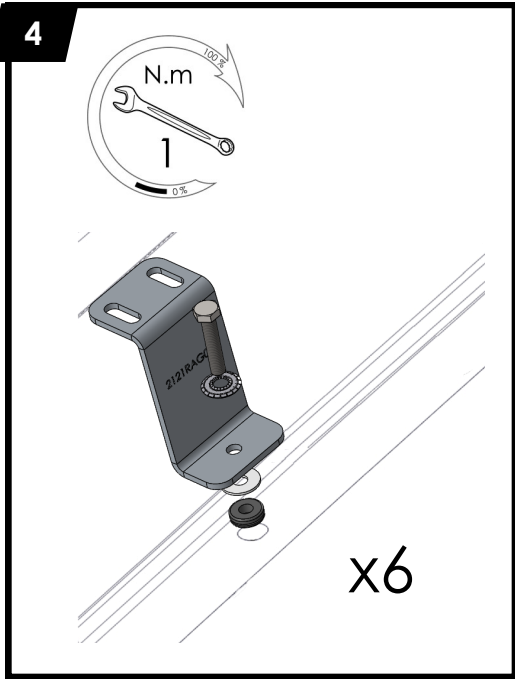

							 1x 13
2121LEP2000	L2 H1	2121EG200	100 kg	28 KG	72 KG	15'	
2121EP2000G	L2 H1			30 KG	70 KG	15'	
2121LYM2000	L2 H1 HAYON			28 KG	72 KG	15'	

						SA-2121AG						
	A	B	C	D	E							
	2121RAG02Z-ASSGAL 135451	2121RAG03GZ-ASSGAL 135456	2121RAG03DZ-ASSGAL 135457	2121RAG04GZ-ASSGAL 135994	2121RAG04DZ-ASSGAL 135993	Passe-fil Ø8 103796	Ø8 DD 101041	TH M8*25 100008	Ø8 L ISO 134861	MOUSSE L35/30 103566	EMBOUT 30*15 108930	
2121EG200	4x	1x	1x	1x	1x	4x	2x	2x	2x	2x	16x	2x