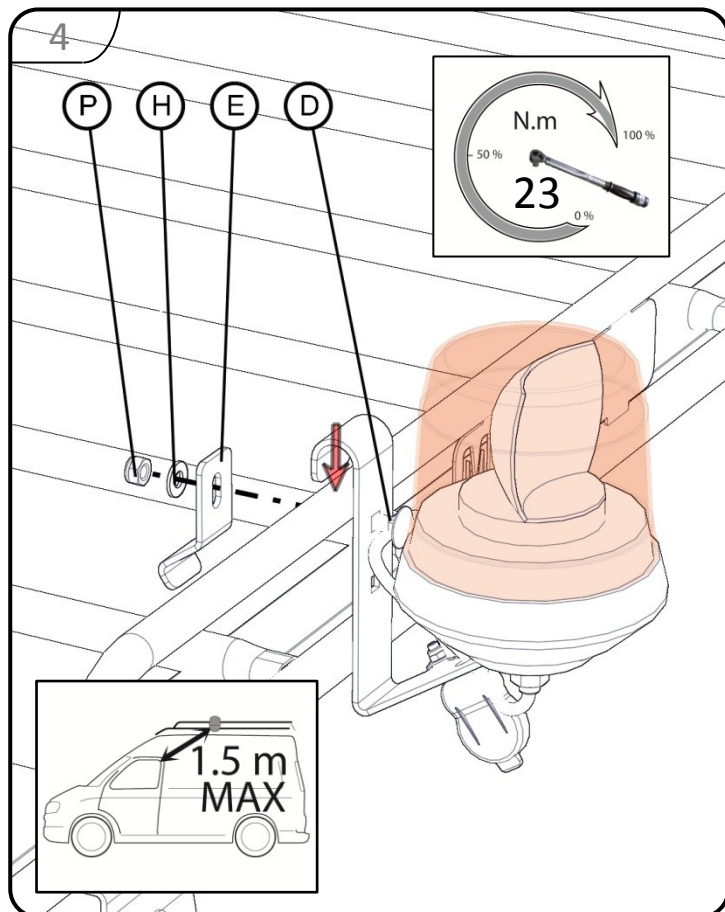

Pack GP2002G