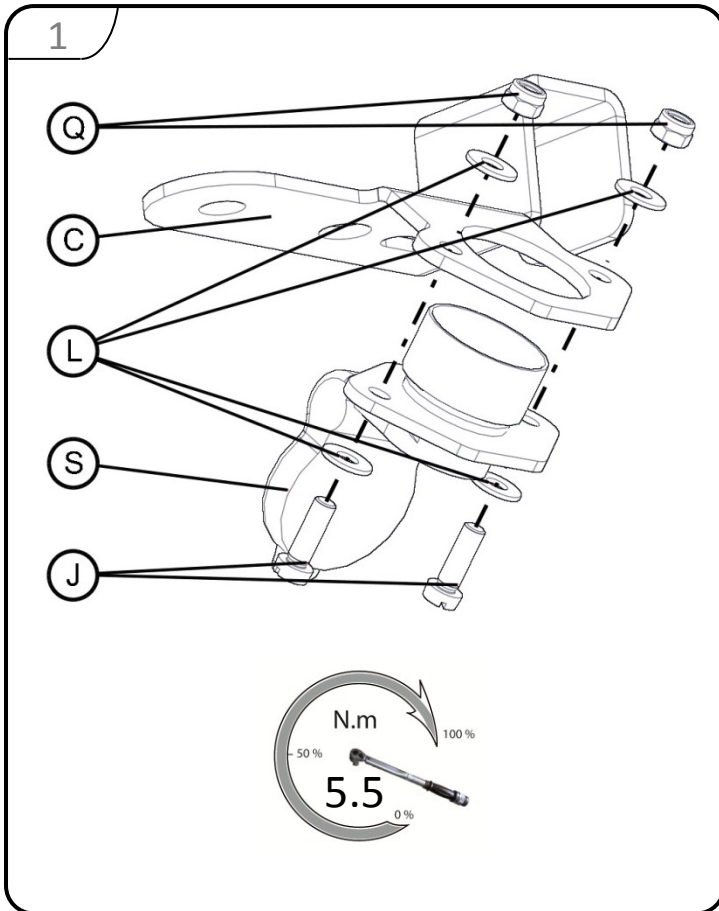

Pack GP2002L