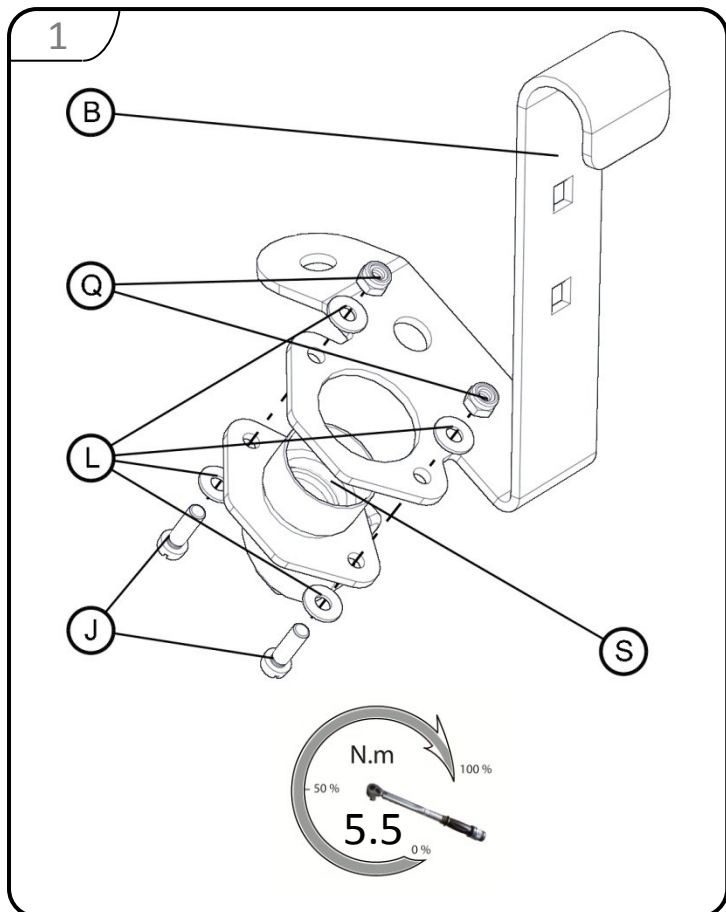

Pack GP2002G