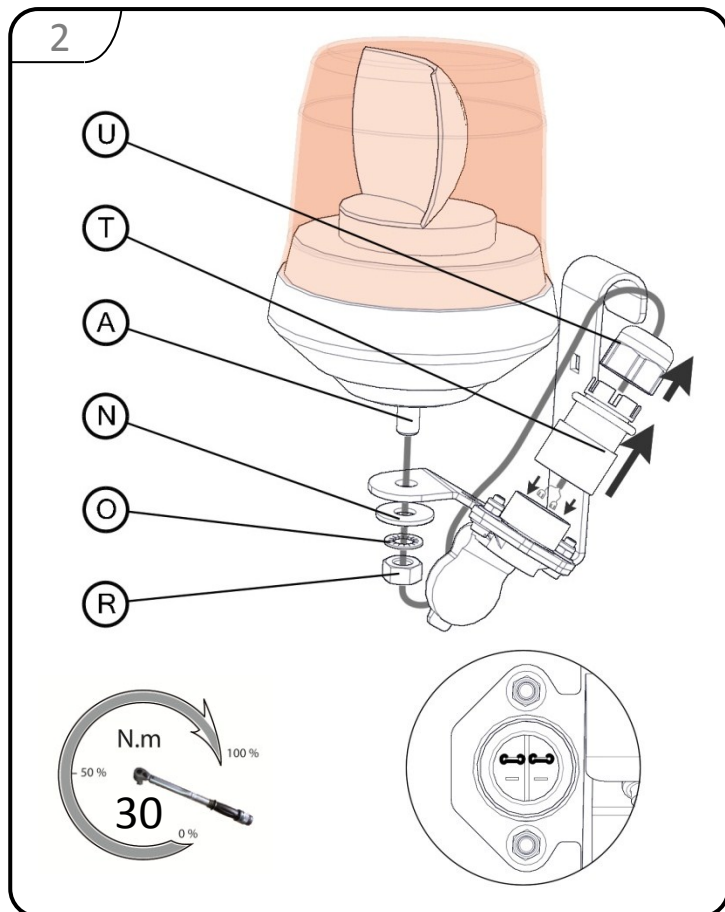

Pack GP2002G