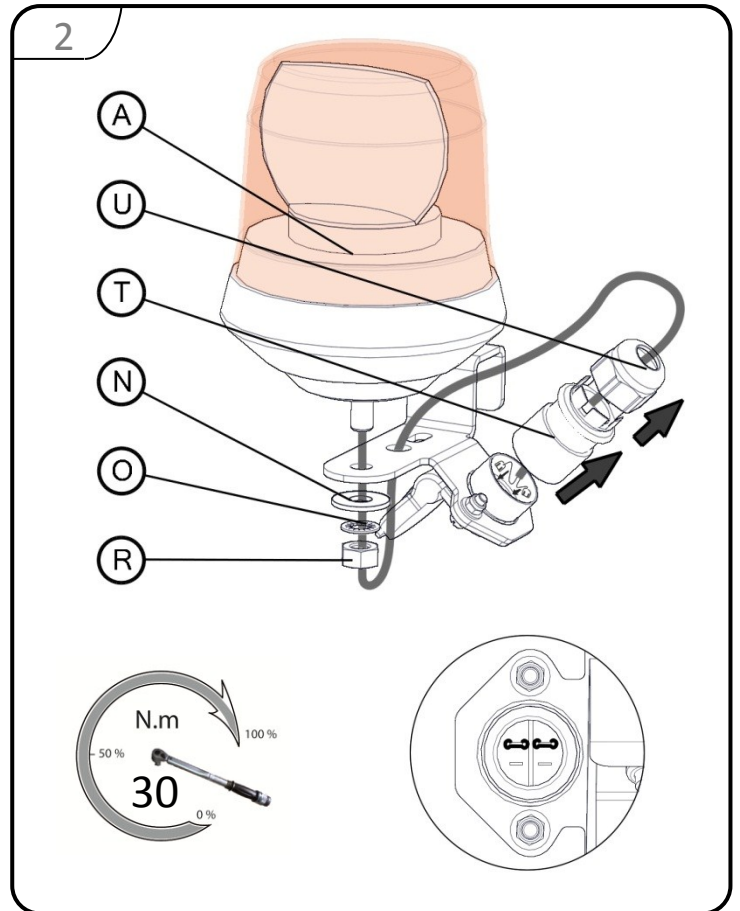

Pack GP2002L