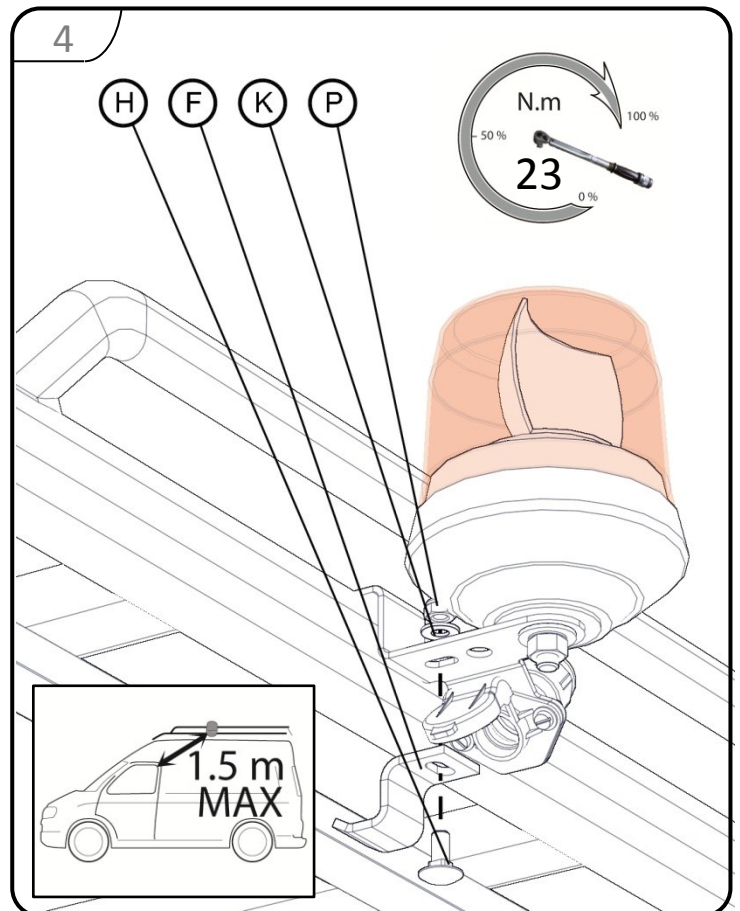

Pack GP2002L