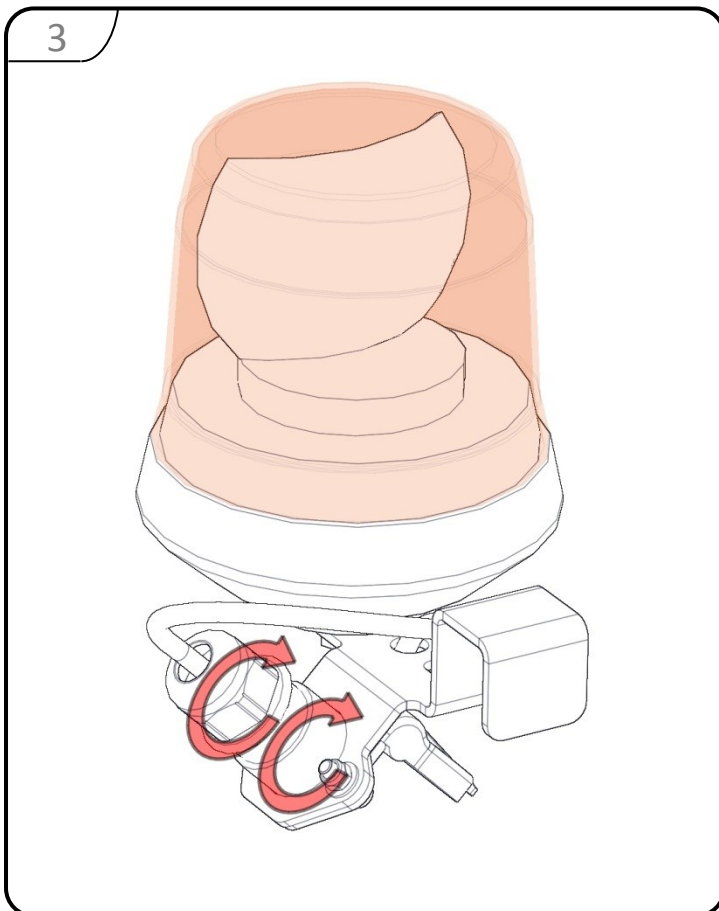

Pack GP2002L