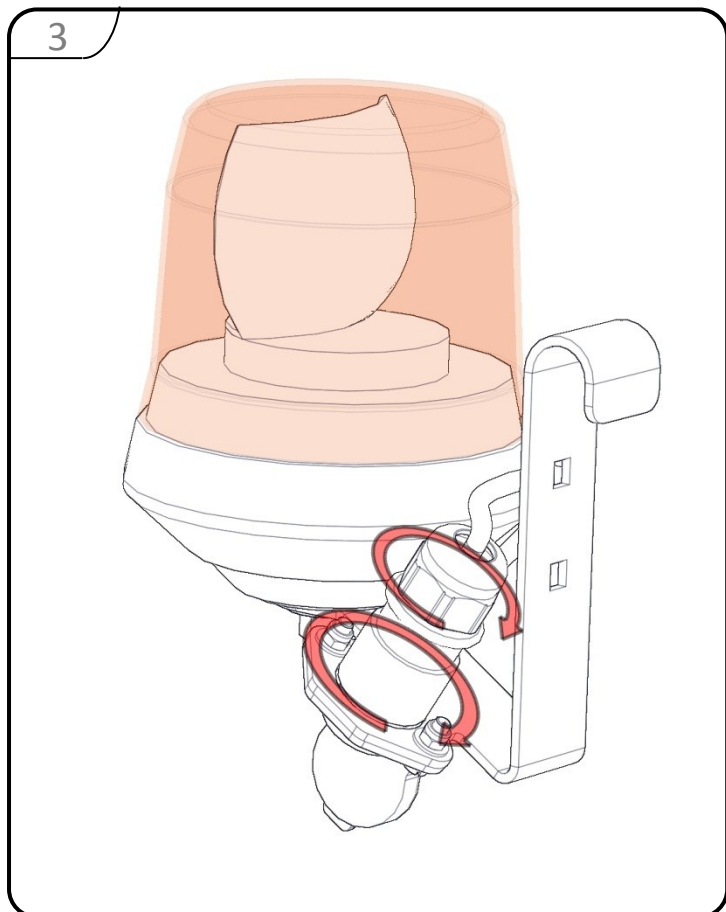

Pack GP2002G