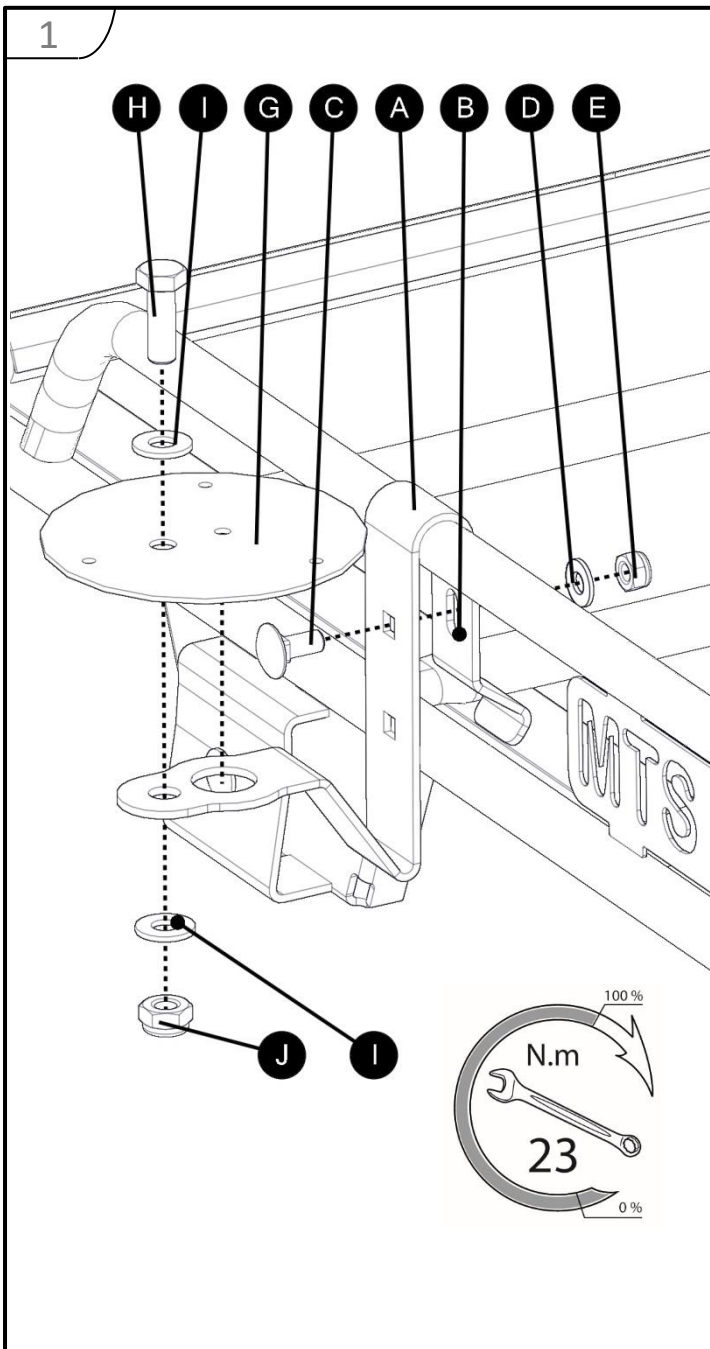

# GP2001G

Support gyrophare - **Notice de montage**  
 Flashing light support - **Installation instructions**  
 Stütze für Warnleuchte - **Montageanweisungen**  
 Pen-zwaailamphouder - **Montagehandleiding**

 <b>5000GP201G</b>	 <b>300 g</b>	 <b>A</b>	 <b>B</b>	 <b>C M8x20</b>	 <b>D Ø8</b>	 <b>E M8</b>	 <b>F</b>	 <b>G</b>
		 <b>H M10*25</b>	 <b>I Ø10</b>	 <b>J M10</b>	 <b>K</b>	 <b>L M4x20</b>	 <b>M Ø4</b>	 <b>N M4</b>