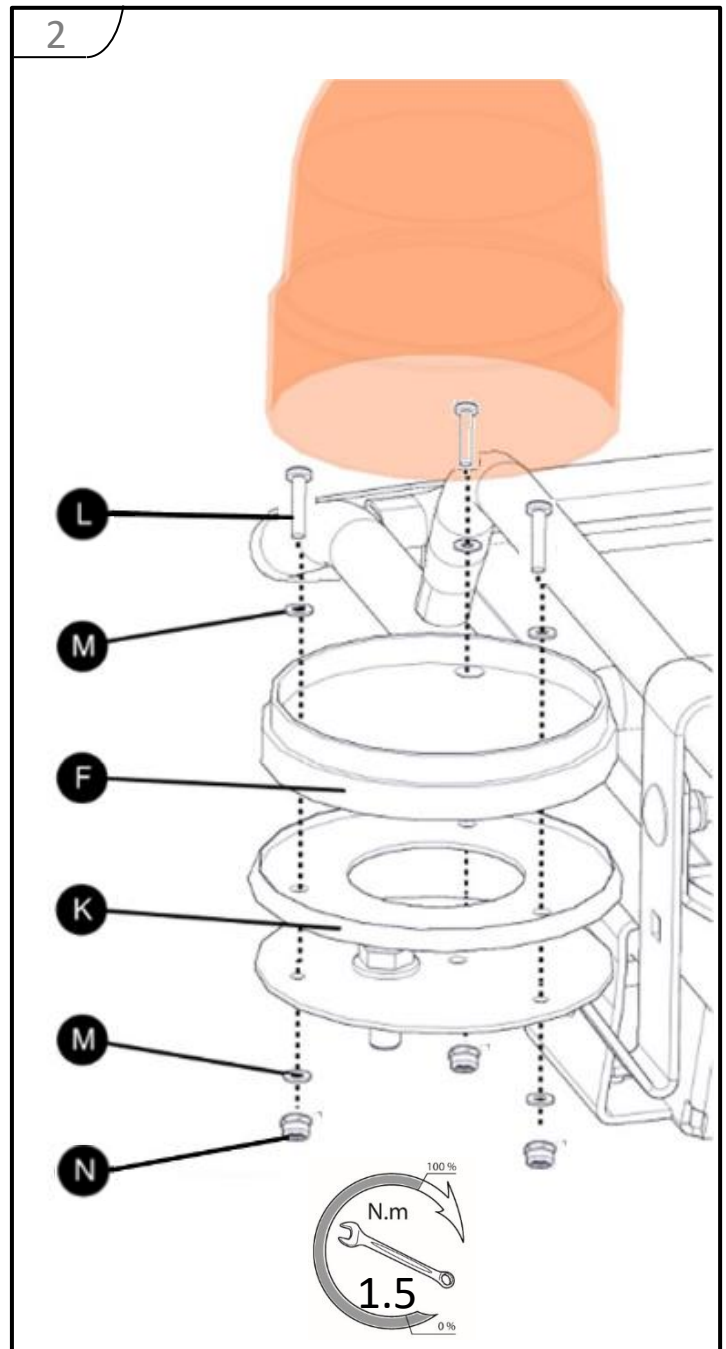

# GP2001G

Support gyrophare - **Notice de montage**  
 Flashing light support - **Installation instructions**  
 Stütze für Warnleuchte - **Montageanweisungen**  
 Pen-zwaailamphouder - **Montagehandleiding**

 <b>5000GP201G</b>	 <b>300 g</b>	 <b>A</b>	 <b>B</b>	 <b>C M8x20</b>	 <b>D Ø8</b>	 <b>E M8</b>	 <b>F</b>	 <b>G</b>
		 <b>H M10*25</b>	 <b>I Ø10</b>	 <b>J M10</b>	 <b>K</b>	 <b>L M4x20</b>	 <b>M Ø4</b>	 <b>N M4</b>