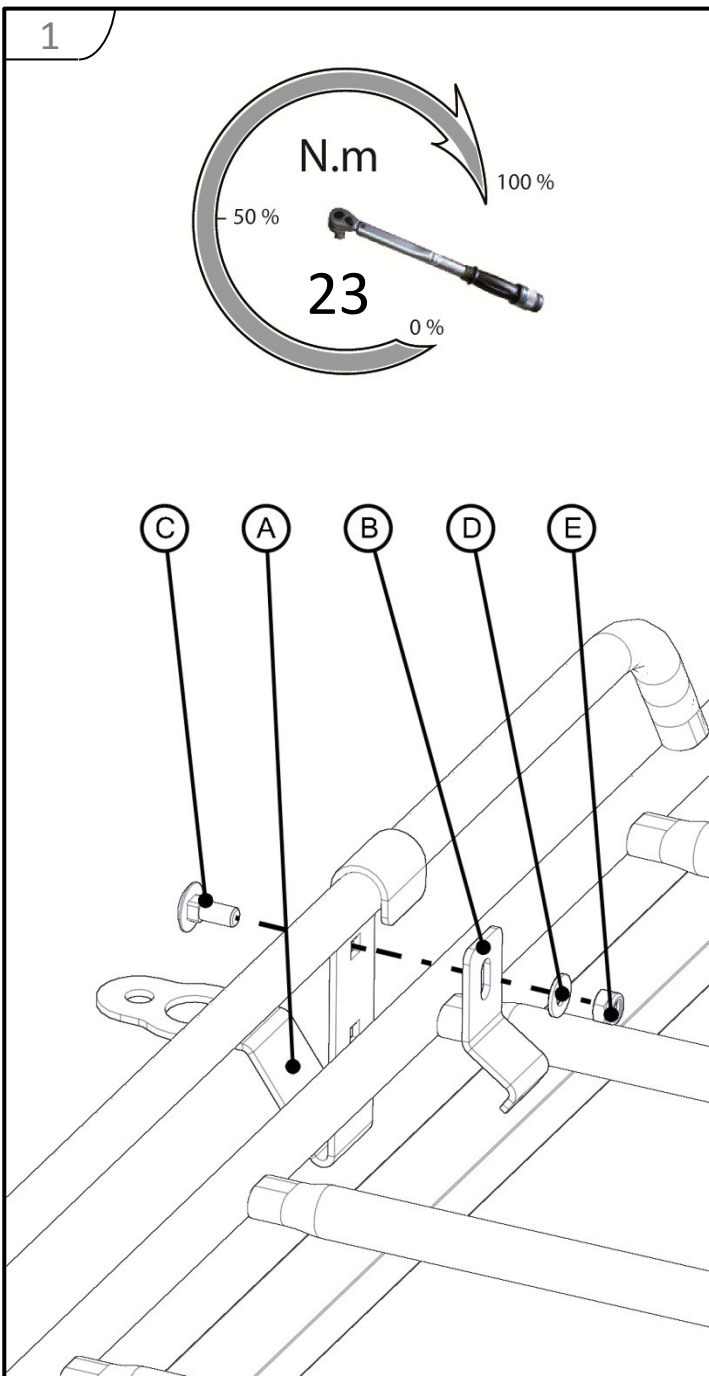

AFF :

CTRL :

GP2000G

Support gyrophare - **Notice de montage**
Flashing light support - **Installation instructions**
Stütze für Warnleuchte - **Montageanweisungen**
Pen-zwaailamphouder - **Montagehandleiding**

1x 13	300 g	A	B	C M8x20	D ø8 M	E M8	F
GP2000G		1x	1x	1x	1x	1x	1x