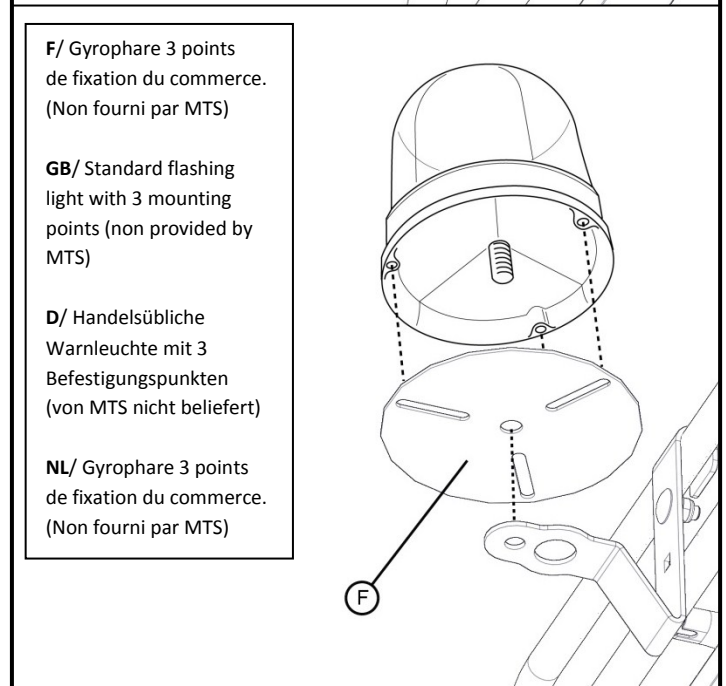

AFF :

CTRL :

GP2000G

Support gyrophare - **Notice de montage**
 Flashing light support - **Installation instructions**
 Stütze für Warnleuchte - **Montageanweisungen**
 Pen-zwaailamphouder - **Montagehandleiding**

1x 13	300 g	A	B	C M8x20	D ø8 M	E M8	F
GP2000G		1x	1x	1x	1x	1x	1x

GP2000L

1x 13	300 g	A	B	C M8x20	D ø8 M	E M8	F
GP2000L		1x	1x	1x	1x	1x	1x