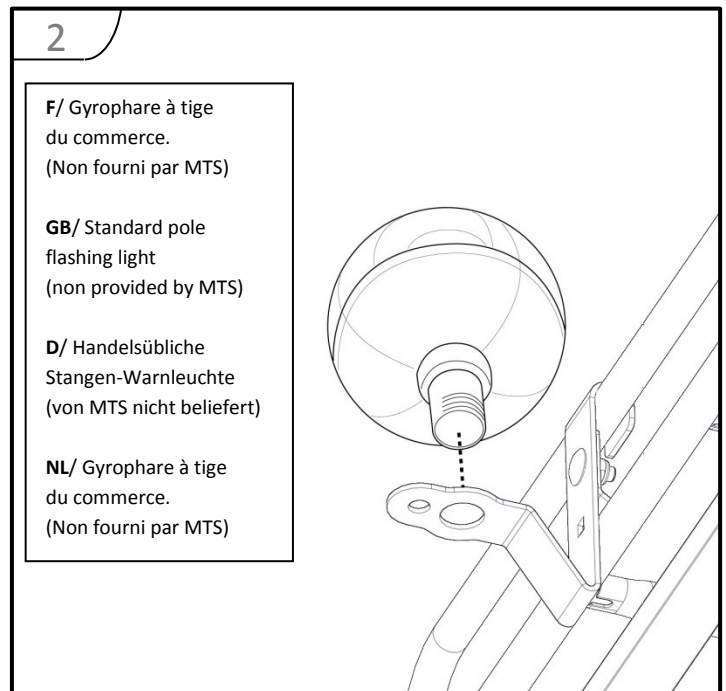

AFF :

CTRL :

GP2000G

Support gyrophare - **Notice de montage**
 Flashing light support - **Installation instructions**
 Stütze für Warnleuchte - **Montageanweisungen**
 Pen-zwaailamphouder - **Montagehandleiding**

1x 13	300 g	A	B	C M8x20	D ø8 M	E M8	F
GP2000G		1x	1x	1x	1x	1x	1x

GP2000L

1x 13	300 g	A	B	C M8x20	D ø8 M	E M8	F
GP2000L		1x	1x	1x	1x	1x	1x